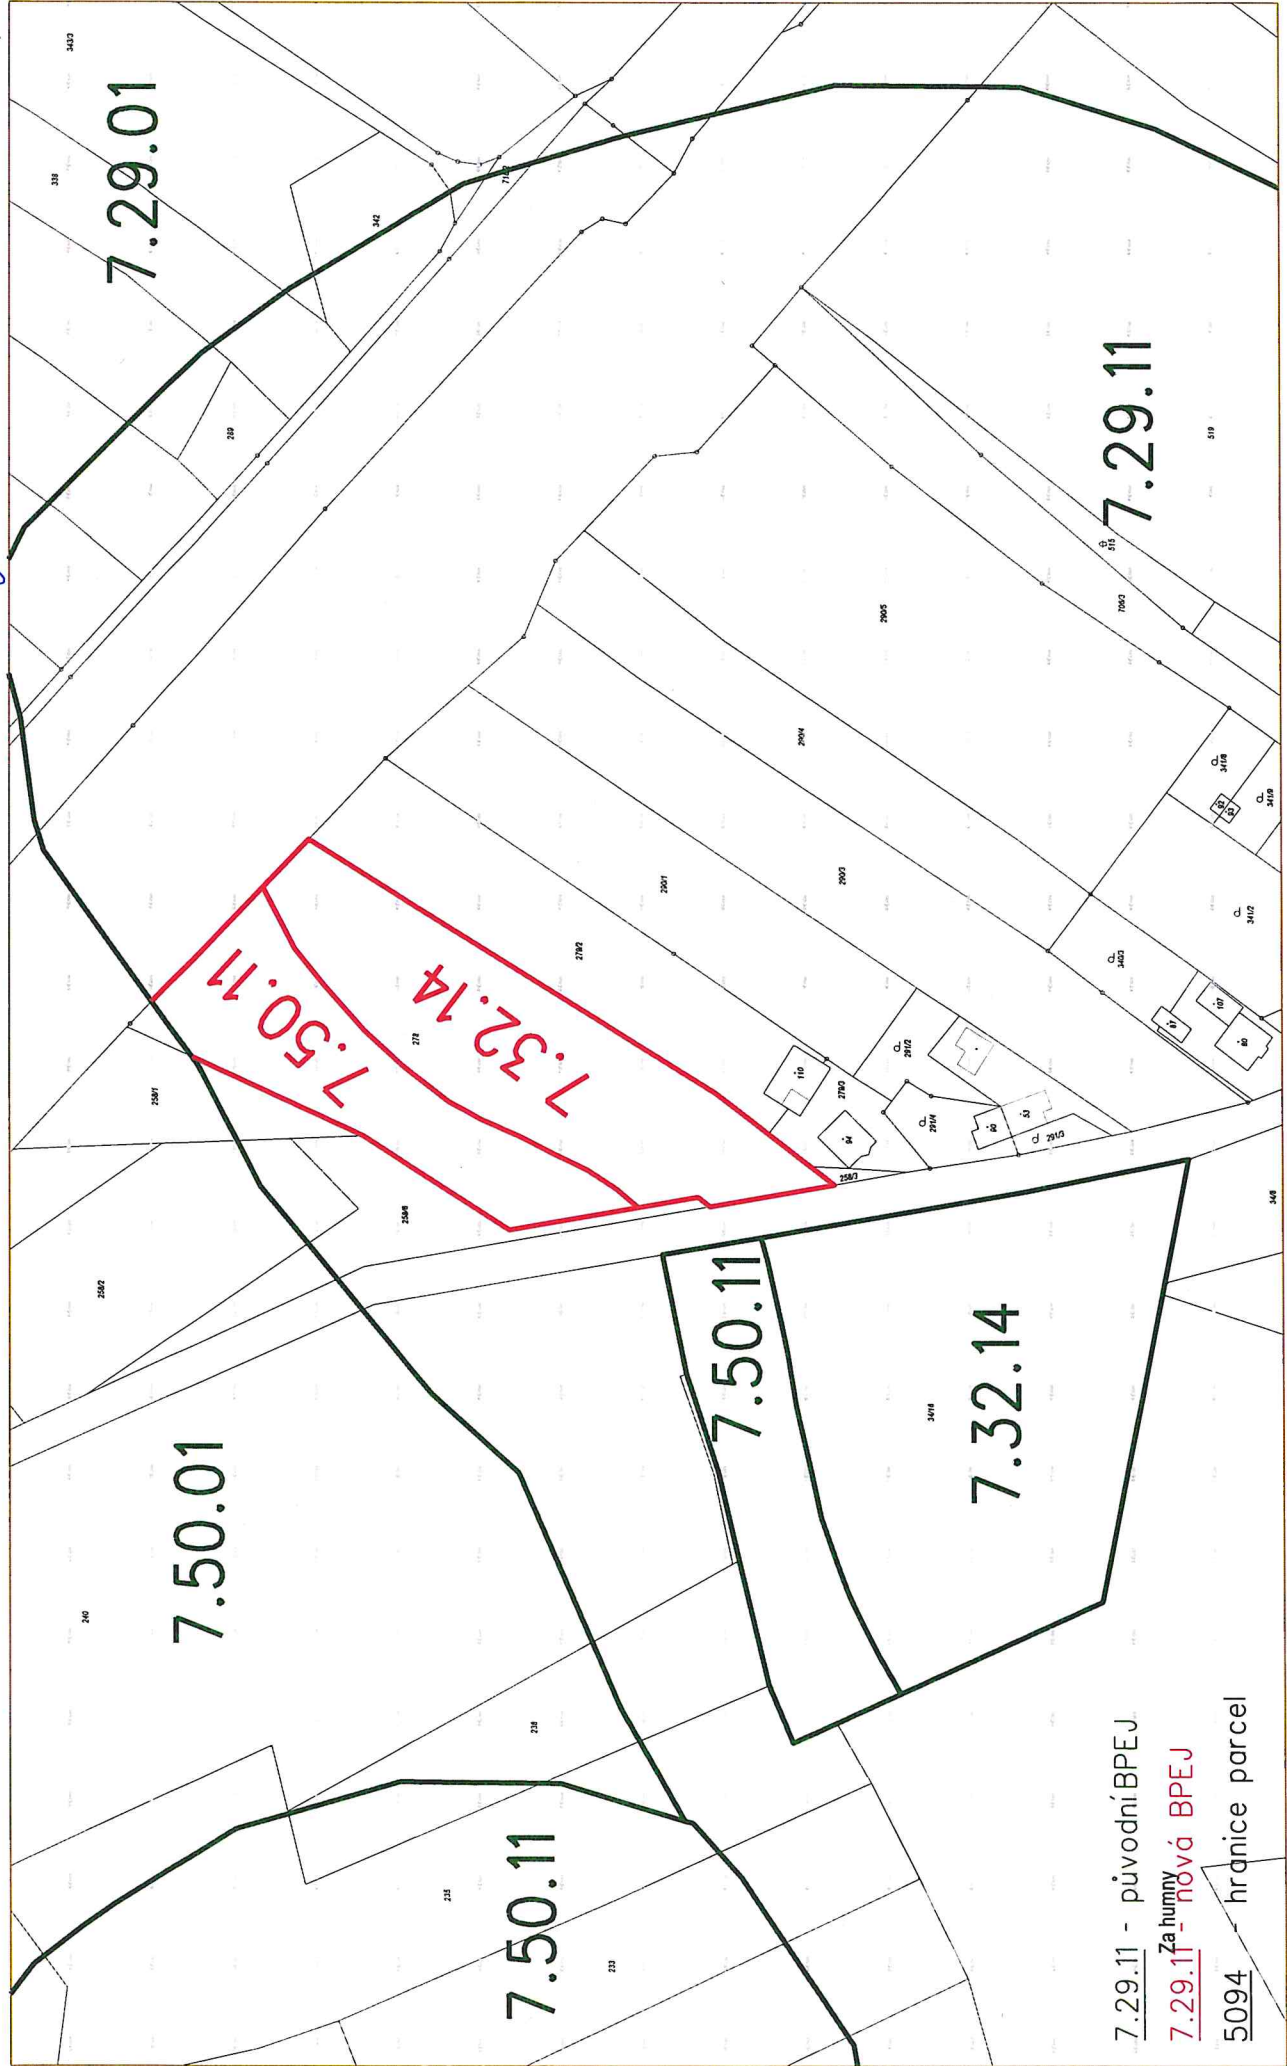

STÁTNÍ POZEMKOVÝ ÚŘAD  
Husinecká 1024/11a  
130 00 Praha 3

k.ú. Radenice

Snímek KMD

bonitační mapa

7.29.01

7.50.01

7.50.11

7.50.11

7.32.14

7.50.11

7.32.14

7.29.11

7.29.11 - původní BPEJ  
7.29.11 - nová BPEJ  
5094 hranice parcel

1 : 2000

SPÚ